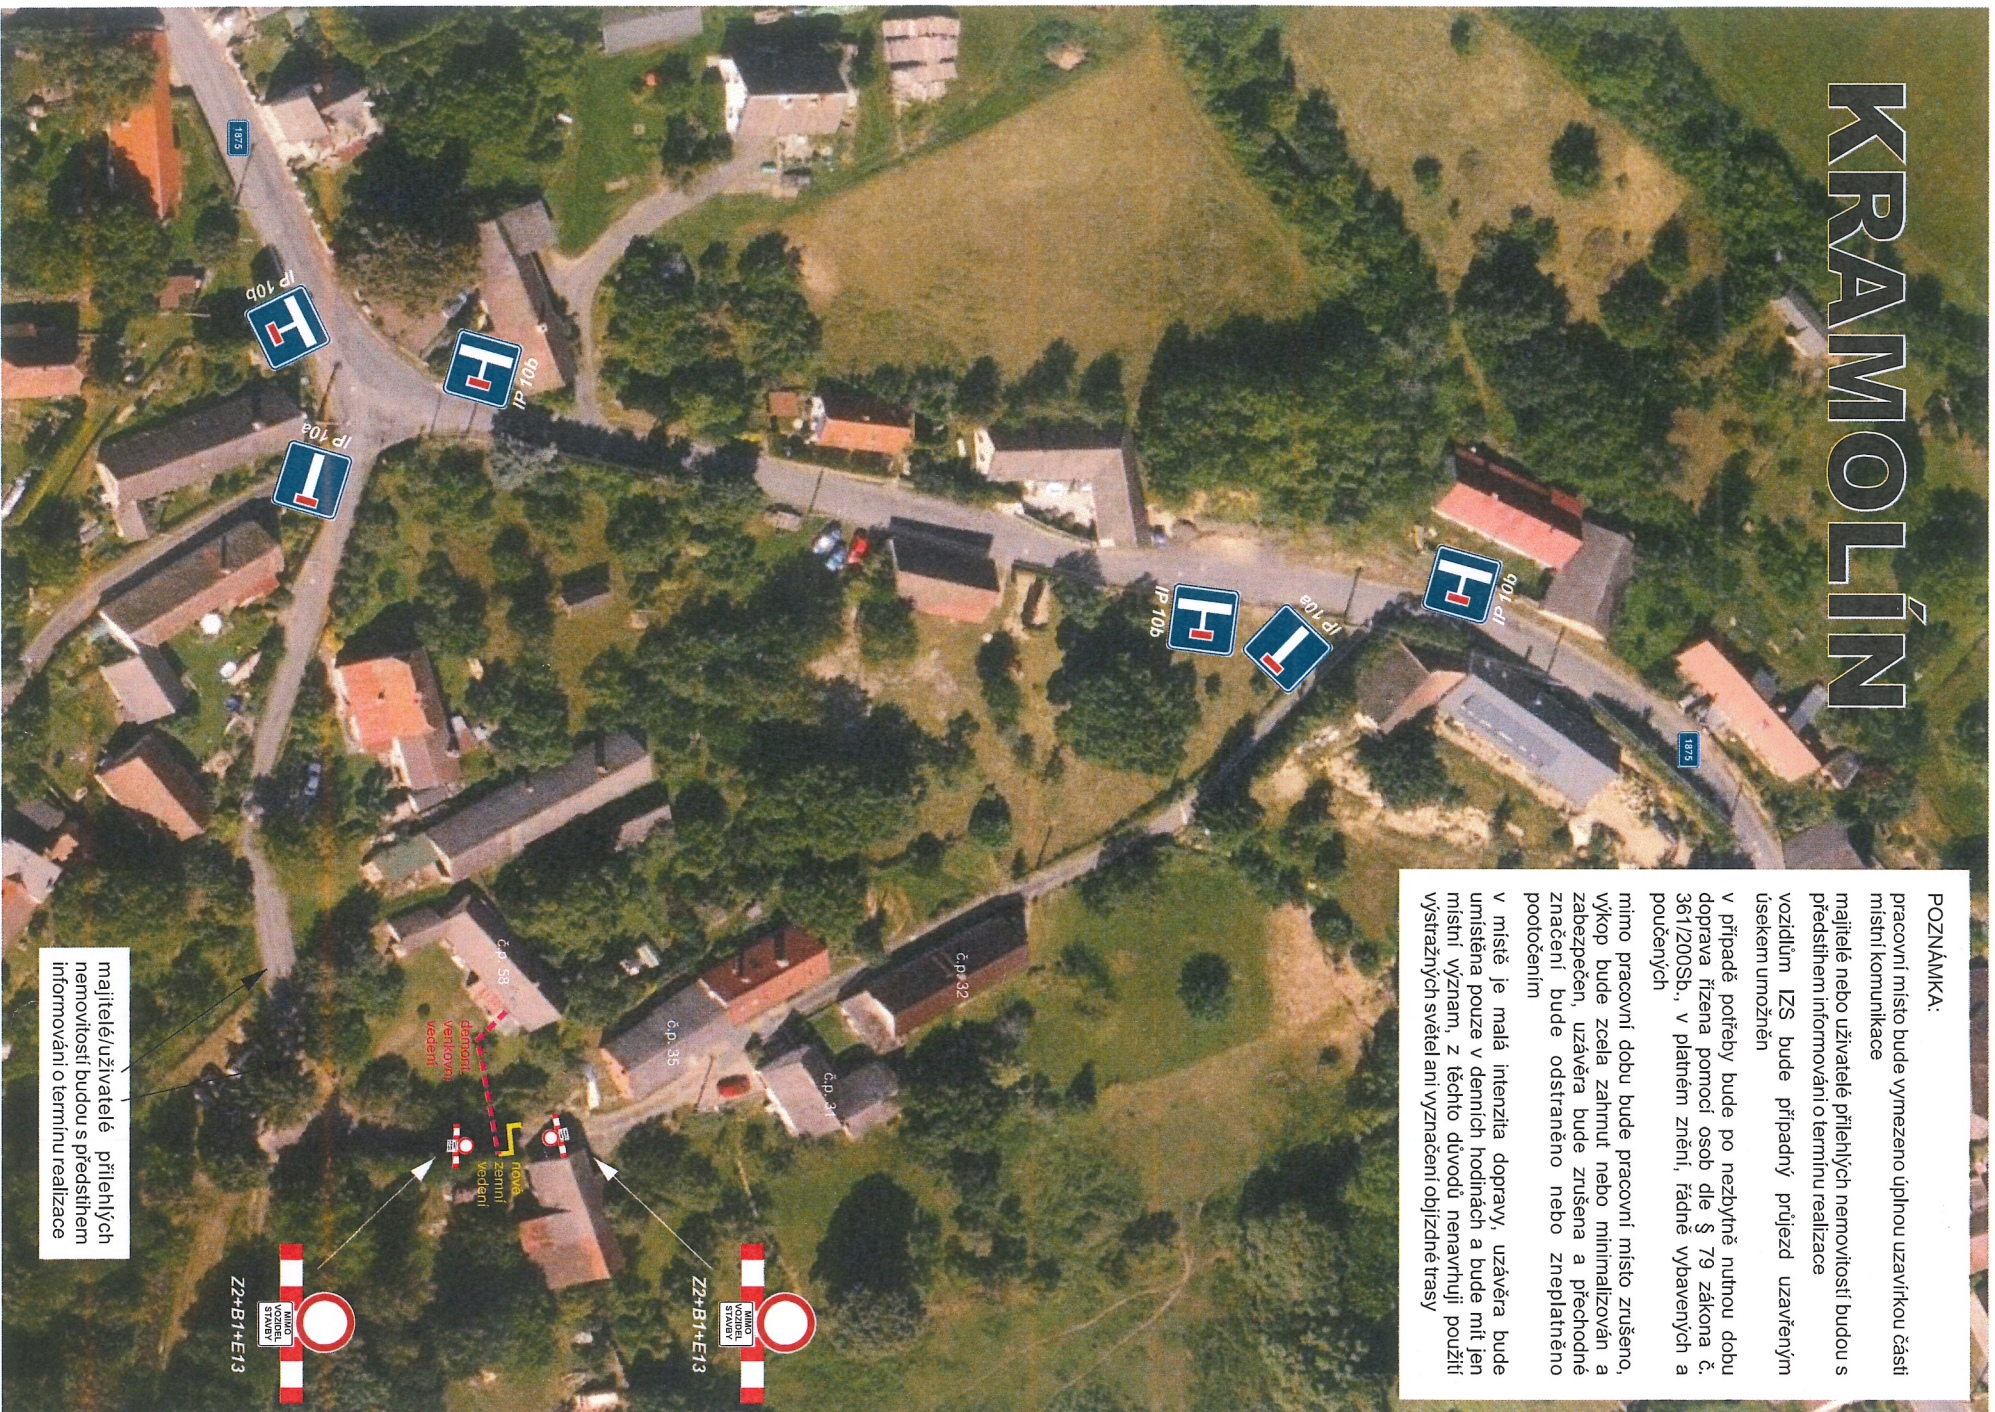

# KRAMOLÍN

**POZNÁMKA:**  
 Pracovní místo bude vymezeno úplnou uzavírkou části místní komunikace  
 majitelé nebo uživatelé přilehlých nemovitostí budou s předstihem informováni o termínu realizace  
 vozidlům IZS bude případný průjezd uzavřeným úsekem umožněn  
 v případě potřeby bude po nezbytné nutnou dobu doprava řízena pomocí osob dle § 79 zákona č. 361/2005b., v platném znění, řádně vybavených a poučených  
 mimo pracovní dobu bude pracovní místo zrušeno, výkop bude zcela zahrnut nebo minimalizován a zabezpečen, uzávěra bude zrušena a předhodné značení bude odstraněno nebo zneplatněno pootočením  
 v místě je malá intenzita dopravy, uzávěra bude umístěna pouze v denních hodinách a bude mít jen místní význam, z těchto důvodů nenavrhují použití vstražných světelní a význačení objízdné trasy

majitelé/uživatelé přilehlých nemovitostí budou s předstihem informováni o termínu realizace